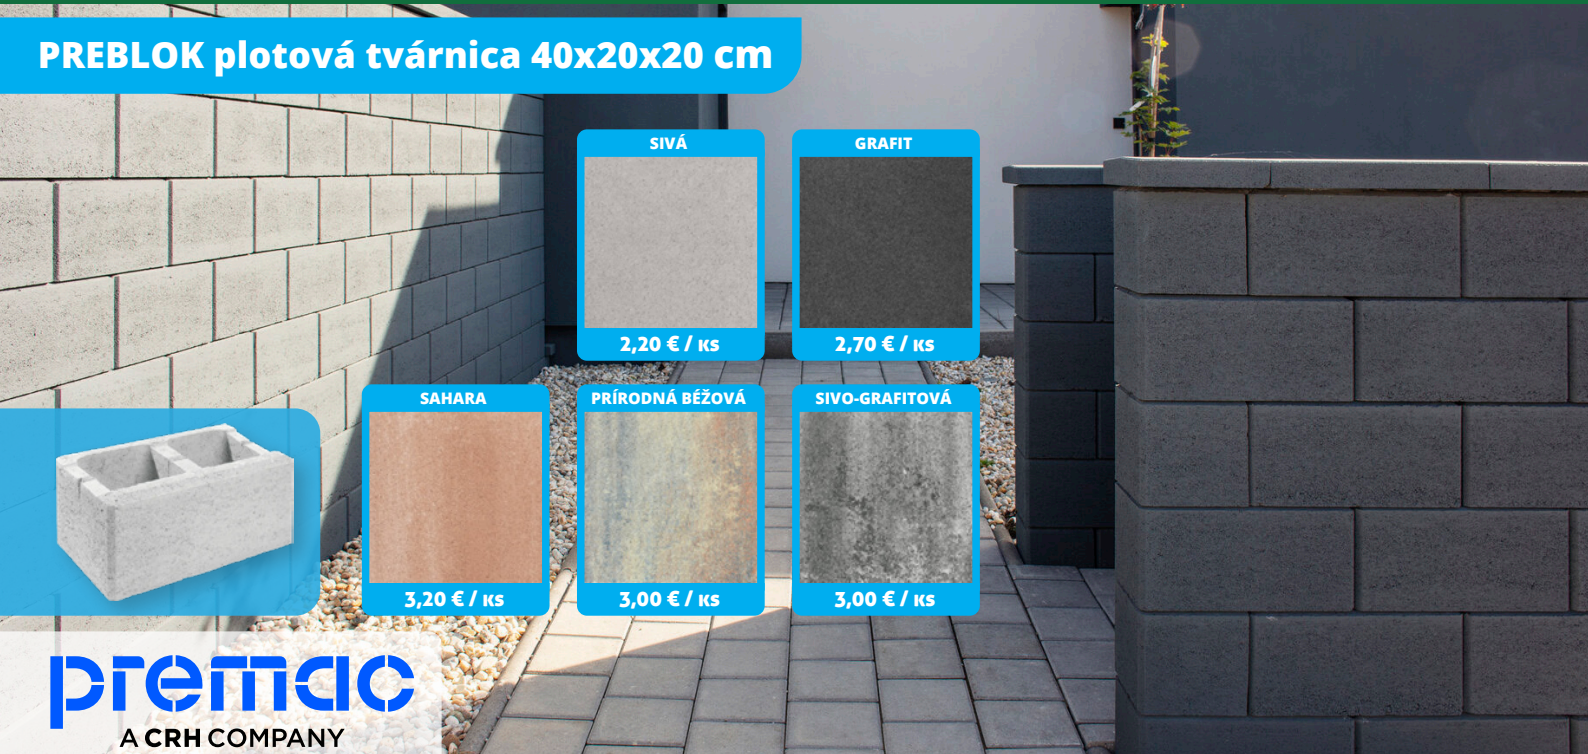

Vždy najlepšie ceny v Ela stavebninách vo Vranove nad Topľou

PREBLOK plotová tvárnica 40x20x20 cm