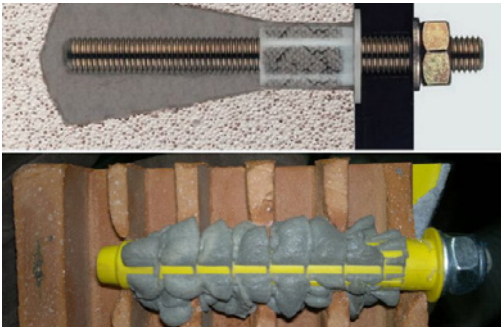

CENOVÝ HIT

Univerzálna kotva bez styrenu na pevné uchytenie v betóne a murive. Jednoduchá aplikácia bežnou pištoľou na tmely. Vysoká odolnosť a rýchle schnutie.

490
Cena s DPH 23 % za 1 ks

Nízkorozťažné peny KRAFTER 750 ml
pištoľová pena KR21-3050 hadičková pena KR21-4050