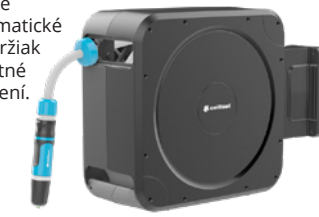

Cena s DPH 23 % za 1 ks

Automatický naviják na hadicu ENERGO™ 20 m

Pohodlné zalievanie bez námahy. Automatické navíjanie, otočný držiak na stenu a kompletne príslušenstvo v balení.

55-410

9990
~~13160~~

Cena s DPH 23 % za 1 ks