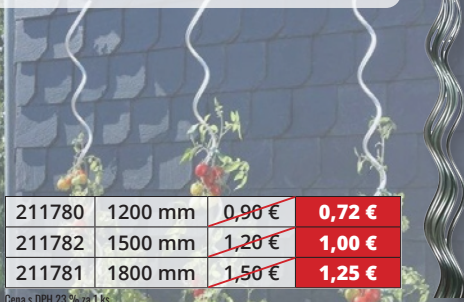

Tyč špirálová k paradajkám drôtená zelená