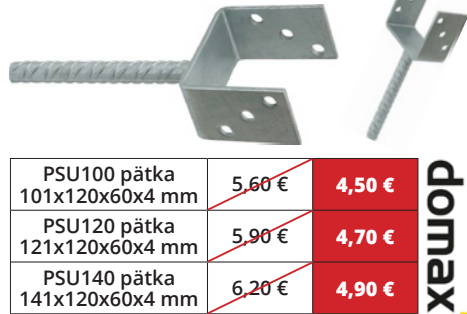

PSU pätká stĺpika ZN

PSU100 pätká 101x120x60x4 mm	~~5,60 €~~	4,50 €
PSU120 pätká 121x120x60x4 mm	~~5,90 €~~	4,70 €
PSU140 pätká 141x120x60x4 mm	~~6,20 €~~	4,90 €

Cena s DPH 23 % za 1 ks