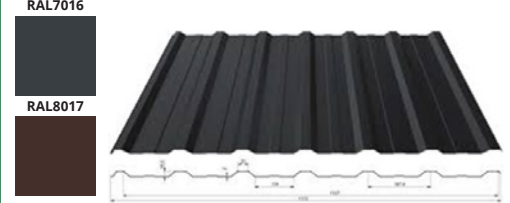

2000x840x0,55 mm

Cena s DPH 23 % za 1 ks

Plech trapezový T-20 PLUS Aluzinok

7,38 €/m²

2000x1120x0,55 mm	22,10 €	16,50 €
3000x1120x0,55 mm	31,00 €	24,80 €

Cena s DPH 23 % za 1 ks

Plech trapezový T-20 PLUS lakoplast