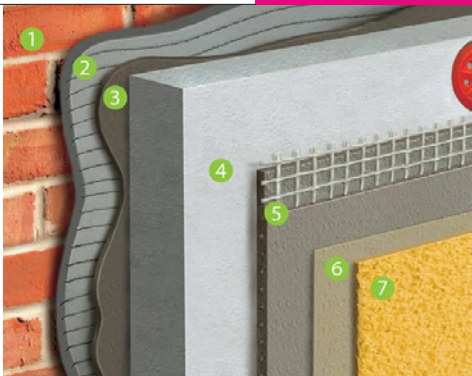

Orientačné ceny zateplenia za materiál komplet za 1 m²

použitie izolantu fasádna vata	
hrúbka	
100 mm	20,19 €
120 mm	22,49 €
150 mm	25,79 €

Cena s DPH 23 % za 1 m²

**ROZDEĽUJTE SI CENU
ZA PRÁCU A ZA MATERIÁL**

**NEPREPLÁČAJTE
ZBYTOČNE
AK NEMUSÍTE!**

použitie izolantu fasádny polystyrén EPS70

použitie izolantu fasádny polystyrén EPS70	
hrúbka	
100 mm	14,59 €
120 mm	15,59 €
150 mm	17,29 €

Cena s DPH 23 % za 1 m²