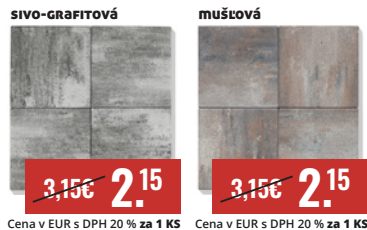

**Kremičitý piesok 25 kg**

- Vhodný do exteriéru  
- Vhodný na zásyp starej a novej exteriérovej zámkovkej dlažby

~~5,51€~~  
**4.20**

Cena v EUR s DPH 20 % za 1 VR

Cena v EUR s DPH 20 % za 1 KS

**Betónová dlažba PIRU 6**