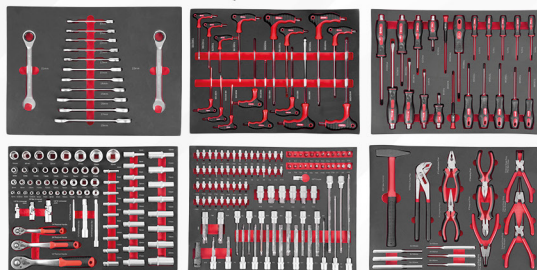

239883

~~44,40 €~~ -24%
33,90 €

Sada náradia v kufri

117-dielna, 1/2", 1/4"

- hliníkový uzamykací kufor na kolieskach

239784

~~97,00 €~~ -18%
79,90 €

Dielenský vozík s náradím