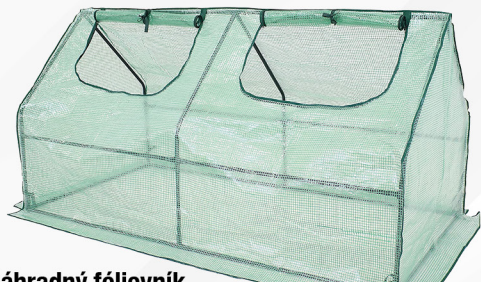

Záhradný fóliovník

182x90x93 cm / Materiál: fólia + kov
2172589

~~34,20 €~~ -18%
27,90 €