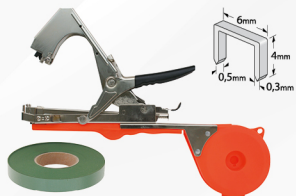

Viazacie kliešte

Typ pásky: 0,12x11 mm x 26 mm
Viazacia schopnosť: max. Ø 45 mm x Ø 20 mm
229818

24,35 € -22%
18,90 €

Vrúbľovacie kliešte

21,5 cm, Ø 5 do 15 mm
Príslušenstvo: 3x vrúbľovacia čepeľ,
vidlicový kľúč, skrutkovač
211995