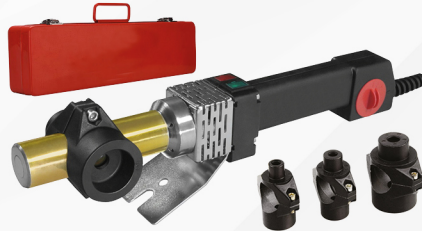

Polyfúzna zváračka plastových rúr

Príkon: 900 W / Regulátor teploty: 0 - 300 °C
Použiteľné pre trúbky: PP-R, PB, PE, PE-X
Príslušenstvo: nadstavce (16, 20, 25, 32 mm),
imbusový kľúč, stojan, kovový kufor
213149

44,40 € -21%
34,90 €

Elektrický rezač na polystyrén

Výkon: 220 W / Dĺžka čepele: 220 mm
Napätie / frekvencia: 230 V / 50 Hz
- 5 stupňov nastavenia teploty
212559

42,89 € -17%
34,90 €

Rezač na laminátový podlahu

Max. dĺžka rezu: 210 mm
Max. hrúbka rezu: 10 mm
Rozmery: 79x28,5x12,8 cm
2120082

46,44 € -22%
33,90 €