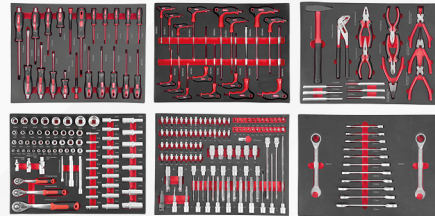

Dielenský vozík s náradím

249-dielna, 7 zásuviek
239151

~~556,00 €~~ -17%
464,90 €

Sada hlavic

64-dielna, 1/4", 1/2"
239675

~~54,00 €~~ -22%
41,90 €