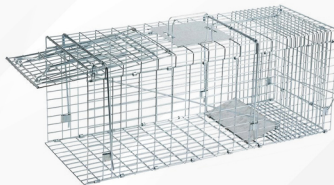

Pasca na hlodavce, sklopiteľná

2171595 69x18x20 cm 25,90 € 31,56 € -18%
2171596 79x28x33 cm 43,90 € 56,28 € -22%