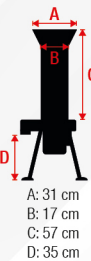

### Barel s ventilom

15 lit., 26x23x42 cm  
254593 ~~18,12 €~~ -18%  
**14,90 €**

### Mlynček na ovocie

Objem násypky: 7 lit.  
Rozmery mlynčeka: 60x50x76 cm  
Rozmery násypky: 31x35 cm  
Materiál: nerez  
211973

~~146,80 €~~ -23%  
**114,90 €**

A: 31 cm  
B: 17 cm  
C: 57 cm  
D: 35 cm