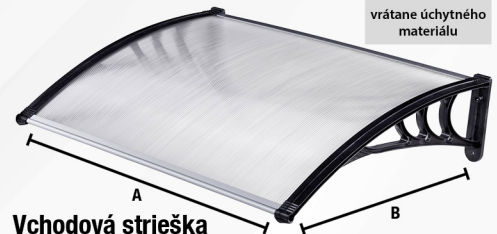

Vchodová strieška

2212321 A-100 x B-80 cm 44,90 € 62,40 € -28%
2212323 A-120 x B-100 cm 64,90 € 90,00 € -28%
Materiál: tvrdý plast, polykarbonátová doska (6 mm), 2x hliníková lišta
Možnosť napájať viacero striešok vedľa seba s rovnakým rozmerom B.