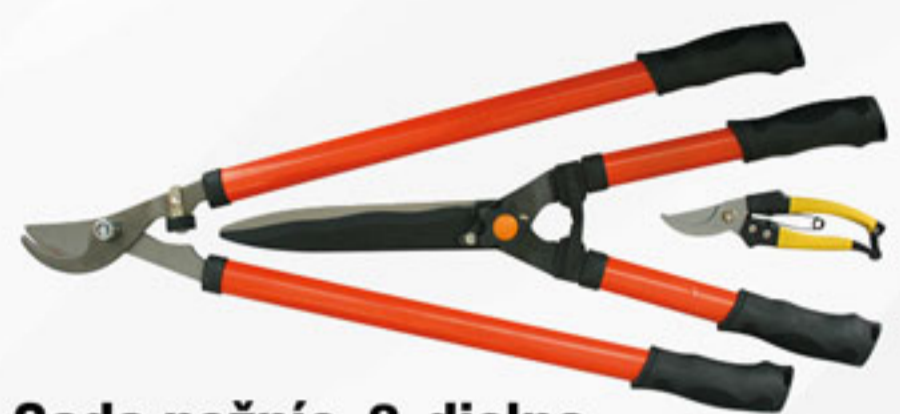

Sada nožníc, 3-dielna

20 cm, Ø rezu 15 mm
68 cm, Ø rezu 40 mm
55 cm, dĺžka čepele 20 cm

2110165

20,29 € -17%
16,90 €