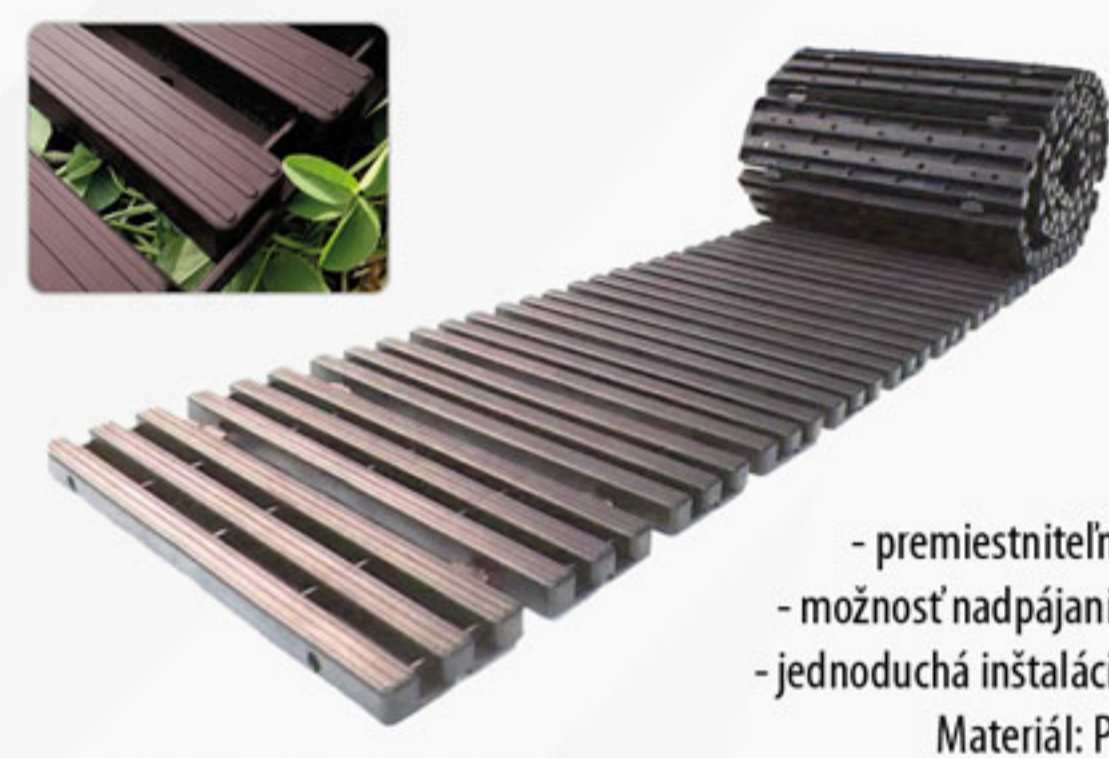

Chodník do záhrady

Celková dĺžka: 1,4 m (30x8,5 cm)
2171563

~~16,20 €~~ -14%
13,90 €