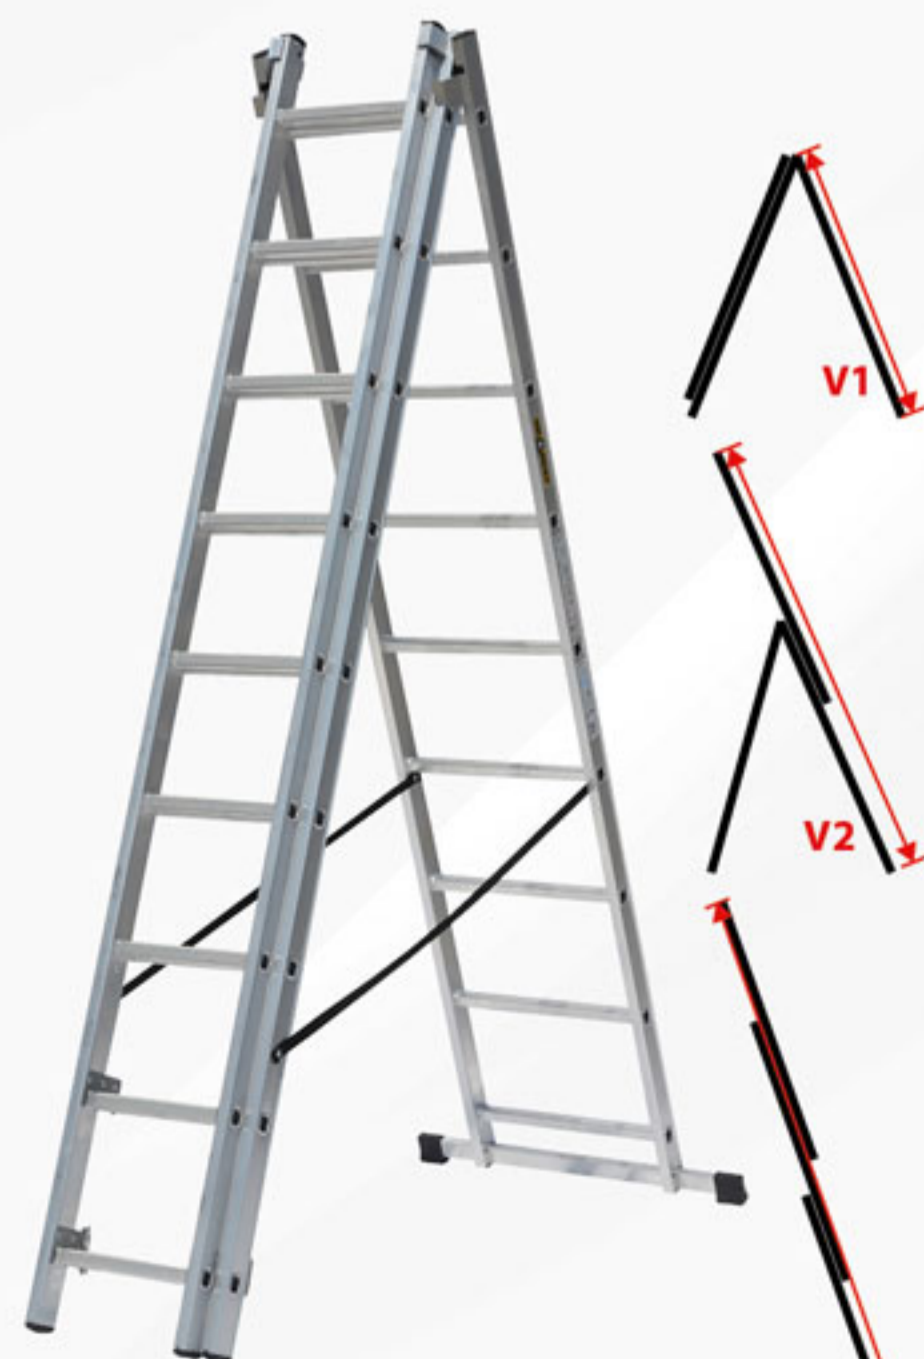

Viacúčelový rebrík

3x11, V1: 2,91 m, V2: 4,51 m, V3: 6,36 m
- rebrík je možné použiť na profesionálne účely
251071

~~201,50 €~~ -26%
149,90 €