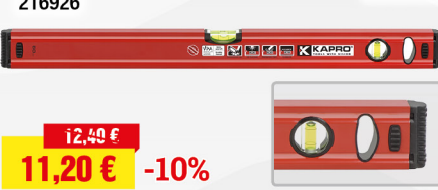

Vodováha Spirit™

Rozmery: 1000 mm, 2 libelová
216926