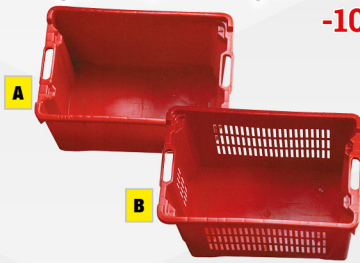

- stojanová
 211334

53,10 €
29,90 € -10%

Demižón, sklo/plast

221886 20 lit. 14,40 € ±6,00€
 221446 34 lit. 17,90 € ±9,90€
-10%

Prepravka, stohovateľná

254418 A) 40 lit., plná 6,20 € 6,90€
 254419 B) 40 lit., perforovaná 5,60 € 6,20€
-10%