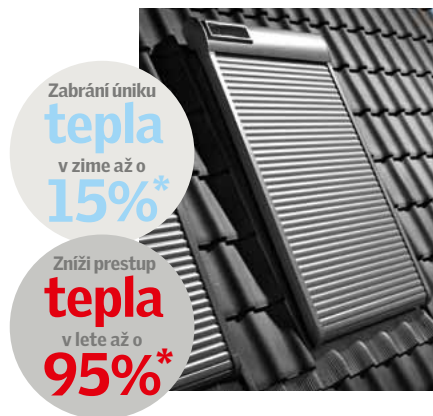

Rolety a žalúzie

Vonkajšia roleta

Úplné zatemnenie

Ochrana pred teplom

Úspora energie

- Optimálna ochrana pred prehrievaním interiéru – zníži prestup tepla až o 95%
- Zabránenie úniku tepla z interiéru až o 15%
- Zníženie hluku z dažďa a krupobitia až o 3dB
- Úplné zatemnenie miestnosti
- Ochrana strešného okna pred poškodením
- Prestížne ocenenie za dizajn Red Dot Award
- Možnosti ovládania – manuálne (SCL), elektrické (SML) alebo solárne (SSL)

Cena od 316,00 €

Vonkajšia markíza

Ochrana pred teplom

- Účinná ochrana pred prehrievaním - zníži prestup tepla až o 90%
- Sieťovaný materiál nebráni prestupu svetla do miestnosti
- Priehľadný materiál nebráni výhľadu z okna
- Jednoduchá montáž a ovládanie z interiéru
- Možnosti ovládania – manuálne (MHL), povrázkové (MAL), elektrické (MML) alebo solárne (MSL)

Cena od 52,00 €