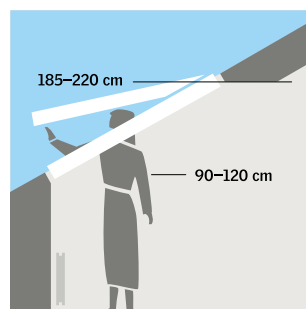

Výklopno-kyvné strešné okno

- Otvárajú sa smerom von a sú vhodné tam, kde je voľný prístup k oknu a požiadavka na nerušený výhľad.
- Optimálna výška osadenia okna pre jednoduché ovládanie spodnou kľučkou a dobrý výhľad je 120 cm od podlahy.
- Horná rukoväť slúži k otváraní ventilačnej klapky a taktiež umožňuje pretočenie krídla okna k pohodlnému umytiu vonkajšieho skla.
- Ideálne riešenie pre strechy s miernym sklonom od 15–55°.