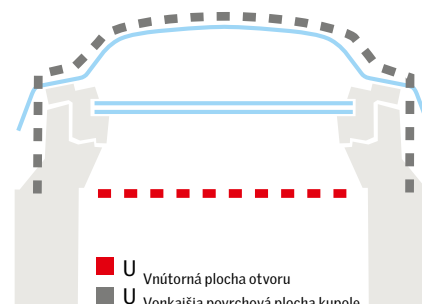

WWW

Podrobnejšie informácie o spoločnosti VELUX a jej výrobkoch nájdete na www.velux.sk. Výber výrobkov a ich nacenenie krok za krokom na www.evelux.sk.