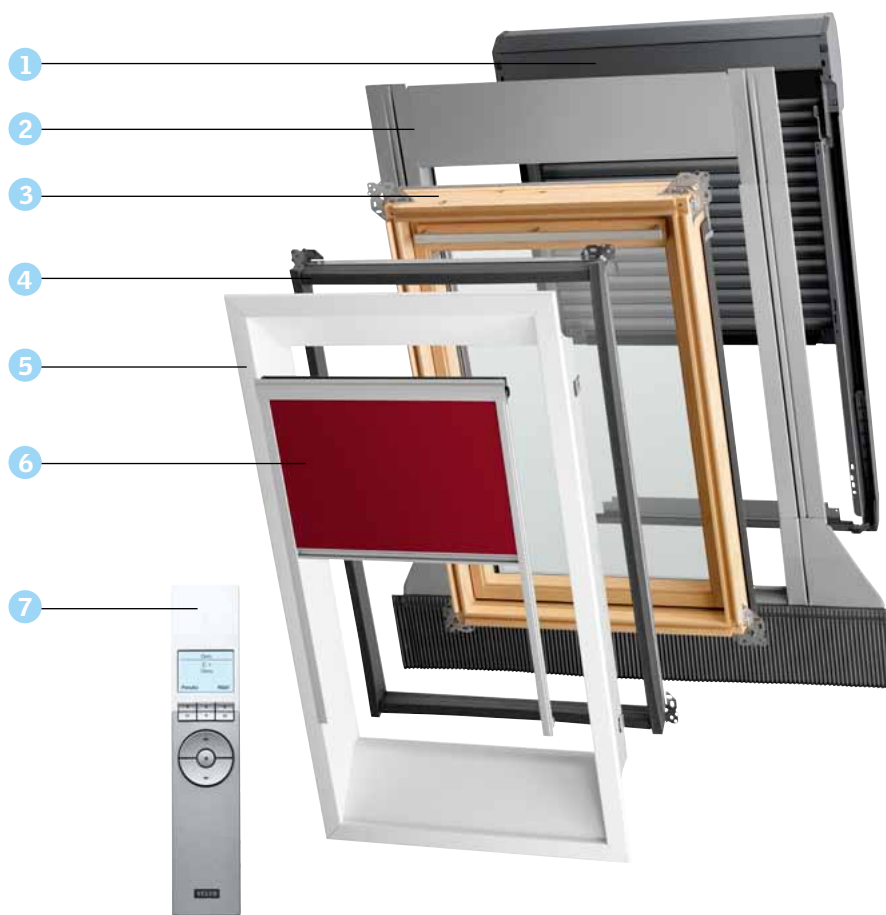

#### Užitočné informácie o zasklení

**Bezpečnostné sklo:** je tvorené dvomi tabuľami skla, ktoré sú spojené pružnou fóliou s veľkou pevnosťou. V prípade rozbitia skla zaisťuje fólia jeho súdržnosť, čím je zaistená bezpečnosť osôb v interiéri.

## 7. Riešenie pre každú strechu

V ponuke výrobkov VELUX nájdete široký výber strešných okien, doplnkových okien, svetlovodov či strešný balkón. Všetky tieto výrobky sa tradične používajú do šikmých striech. Najnovšie VELUX ponúka okná i svetlovody do plochých striech.

Pokiaľ uvažujete nad využitím slnečnej energie, solárne kolektory VELUX sa dajú jednoducho kombinovať so strešnými oknami VELUX pomocou štandardného lemovania.

## System VELUX

- 1 **Vonkajšia roleta alebo markíza**  
Ochrana pred teplom
- 2 **Lemovanie**  
Vodotesné osadenie okna do strešného plášťa
- 3 **Strešné okno**  
Svetlo, čerstvý vzduch a výhľad v podkroví
- 4 **Zatepľovací rám**  
Zlepšenie tepelno-izolačných vlastností okna
- 5 **Ostenie**  
Elegantné vyriešenie napojenia okna  
a interiéru miestnosti
- 6 **Rolety a žalúzie**  
Dekorácia a regulácia svetla
- 7 **Diaľkový ovládač**  
Komfortné ovládanie okien, roliet či žalúzií  
na elektrický či solárny pohon