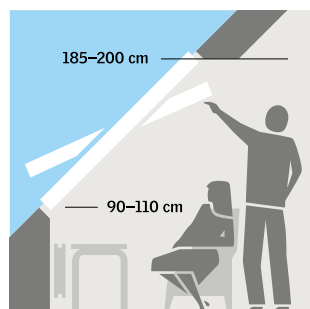

3. Voľba spôsobu ovládania strešného okna

Manuálne ovládanie hornou rukoväťou – kyvné strešné okno

- Výborná voľba pri výške osadenia okna 85–100 cm od podlahy.
- Ľahko dostupné bez nutnosti zohýbať sa pri manipulácii s oknom.
- Pod oknom možnosť využitia priestoru pre umiestnenie nábytku.

Diaľkové ovládanie na elektrický alebo solárny pohon

- Komfortné ovládanie programovateľným diaľkovým ovládačom.
- Rádiofrekvenčný signál umožňuje ovládať okno z ktoréhokoľvek miesta v dome bez nutnosti priameho viditeľného kontaktu s oknom.

Manuálne ovládanie spodnou kľučkou – výklopno-kyvné strešné okno

- Jednoduché ovládanie pri výške osadenia 120 cm od podlahy.
- Možnosť prístupu priamo k otvorenému oknu.
- Panoramatický výhľad z otvoreného okna.

Manuálne ovládanie tyčou alebo povrázkom

- Ekonomické riešenie pre ovládanie vysoko umiestnených okien.

Kyvné alebo výklopno-kyvné strešné okno

Kyvné strešné okno

- Vhodné tam, kde je okno umiestnené v odporúčanej výške tak, že je ľahko dostupná horná ovládacia rukoväť.
- Výhodou takto namontovaného strešného okna je potom možnosť maximálneho využitia priestoru pod oknom pre umiestnenie nábytku.
- Hornou ovládacou rukoväťou sa okno jednoducho ovláda a zároveň ho je možné pretočiť k pohodlnému umytiu vonkajšieho skla.
- Vhodné pre strechy so sklonom 40–90°.