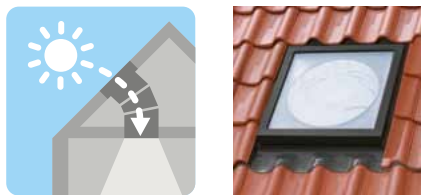

### TWR

- Určený pre montáž do strechy s profilovanou strešnou krytinou.
- Štvorcový rám pre osadenie do strechy vyzerá rovnako ako strešné okno, pričom nenarúša tvar strechy. Zasklený je tvrdým sklom so samočistiacou úpravou, ktorá zaisťuje dobrý prestup svetla a dlhodobú kvalitu výrobku.
- Dĺžka teleskopického tubusu je 0.90-1.85 m a pomocou nastavcov môže byť predĺžený až na 6 m. Zalomenie a prispôbenie ku sklonu strechy pomocou 2 kolien, ktoré sú súčasťou balenia.
- V interiéri je svetloved zakončený kruhovým difúzerom s akrylátovým dvojsklom, vzhľadom pripomína stropné svetidlo.