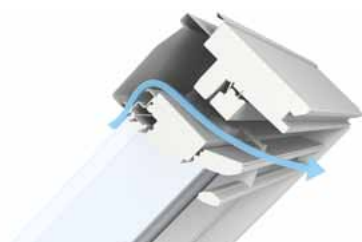

2. Čerstvý vzduch a príjemná vnútorná klíma

V snahe zabrániť vzniku tepelných strát býva často podceňovaná nutnosť vetrať. Nedostatočné vetranie má za následok vysokú koncentráciu škodlivého CO₂, nedostatok kyslíka a vysoký výskyt prachových častíc vo vzduchu, ktoré vdychujeme. Pri nedostatočnom vetraní sa v interiéri zvyšuje vlhkosť vzduchu spôsobená bežnými domácimi činnosťami, ktorá môže viesť ku vzniku plesní a ďalších alergénov a rovnako k nežiadúcej kondenzácii na oknách.

Odporúčame:

- Použitie vysoko umiestnených okien pre dosiahnutie „komínového efektu“ (rýchle a účinné vetranie) alebo umiestnením okien oproti sebe (priečne prevetranie).
- Krátke a časté vetranie (zníženie vlhkosti obsiahnutej vo vzduchu, ale bez zbytočného ochladenia a strate tepla).
- Umiestnenie radiátora priamo pod strešné okno (rovnomé ohrievanie skla, čím sa znižuje riziko vzniku kondenzácie).
- Správny tvar ostenia okolo okna (v hornej časti vodorovné, v dolnej zvislé), aby teplý vzduch mohol rovnomerne prúdiť okolo celej plochy skla.
- Pri použití parapetu ponechať medzi parapetom a stenou medzeru pre prúdenie vzduchu. Na okraji parapetu po celej jeho dĺžke osadiť prevetrávaciu mriežku pre privedenie teplého vzduchu k spodnej hrane okna.
- Použitím vonkajších roliet a markíz efektívnejšie zabrániť prehrievaniu interiéru v lete a naopak strátam tepla v zime.

Ventilačná klapka

Montážou strešných okien VELUX zaistíte maximálnu mieru prirodzeného vetrania miestnosti. Pomocou jedinečnej a ergonomicky tvarovanej rukoväte ovládate aj ventilačnú klapku okna, ktorú môžete otvoriť aj samostatne. Cez ventilačnú