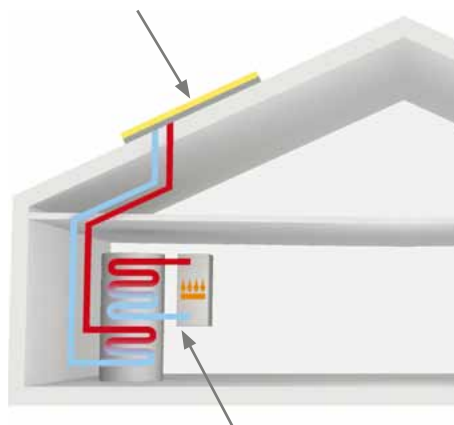

Solárny kolektor je zariadenie na priamu premenu slnečnej energie na teplo. Pomocou teplotného média sa teplo privádza do objektu a akumuluje sa v zásobníku. Tepelný výmenník získané teplo odovzdá užitkovej vode a tak dochádza k jej ohriatiu. Takto zahriata voda môže slúžiť ako teplá užitková voda, ako doplnkový ohrev vody vo vykurovacích systémoch alebo priamo ako zdroj vykurovania. Solárny kolektor je najlepšie umiestniť na strechu budovy a to z toho dôvodu, že strecha je najmenej zatienená, ale i preto, aby slnečné lúče dopadali na plochu kolektoru kolmo. Prednosťou solárneho kolektoru VELUX je jednoduché zabudovanie do strechy a možnosť kombinácie so strešnými oknami.

Vlastnosti a výhody

- Jednotný dizajn so strešnými oknami, s použitím štandardného lemovania VELUX je možné vytvárať rôzne zostavy.
- Jednoduché zabudovanie do strechy aj vďaka nízkej hmotnosti, nakoľko nie je potrebné vyrábať nosnú konštrukciu alebo použiť žeriav.
- Systém kolektorov je možné napojiť na ľubovoľný systém pre ohrev užitkovej vody.

Základné prvky

- Solárny kolektor CLI
- Spojovacie trubice medzi kolektormi ZFR
- Spojovacie trubice medzi kolektorom a zásobníkom ZFM
- Teplotný senzor ZPT
- Teplotné médium ZFT

Solárny kolektor VELUX

Ľubovoľný systém pre ohrev užitkovej vody

Odporúčanie

Pre maximálnu účinnosť solárneho kolektoru odporúčame jeho umiestnenie na južnú stranu strechy v sklone 30 – 60°.

Cenník

Rozmer kolektoru v cm (šírka x výška)	78x140	114x118	114x140	134x180
Kód veľkosti	M08	S06	S08	U12
CLI solárny kolektor	519,00 €	579,00 €	629,00 €	779,00 €

Uvedené ceny sú odporúčané spotrebiteľské ceny vrátane 20% DPH.

WWW

Podrobnejšie informácie o spoločnosti VELUX a jej výrobkoch nájdete na www.velux.sk

Solárny systém pre ohrev teplej užitkovej vody (bez zásobníka)			
Počet osôb v domácnosti	2 osoby	3-4 osoby	5-6 osôb
Celková plocha solárneho kolektoru	2,5 m²	5,0 m²	7,5 m²
Počet solárnych kolektorov	1x CLI U12	2x CLI U12	3x CLI U12

Solárne kolektory VELUX je možné pripojiť ku akémukoľvek systému pre ohrev užitkovej vody.