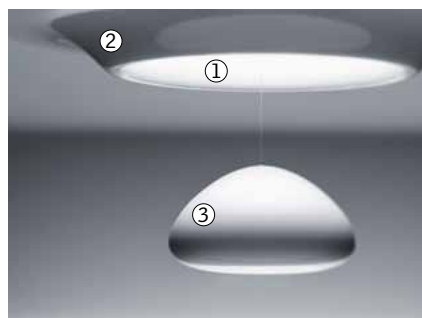

Množstvo denného svetla, ktoré svetlovod privedie, závisí od počasia, ročného obdobia, sklonu strechy, svetovej strany a od dĺžky tubusu. Optimálnym riešením je umiestnenie hornej časti svetlovodu na najviac oslnenú časť strechy.

Vlastnosti a výhody

- Svetlovod je pevný neotvárací systém s integrovaným lemovaním pre zaistenie vodotesnosti, pričom montáž je jednoduchá a rýchla.
- Dodáva sa ako kompletná zostava dielov pre montáž do základnej dĺžky v jednom balení.
- Vysoko odrazivá povrchová úprava tubusu zaisťuje maximálne množstvo svetla v miestnosti.
- Do interiérového zakončenia svetlovodu je možné doplniť nosič LED žiarovky a využiť tak svetlovod ako zdroj svetla aj za tmy.

Množstvo privedeného denného svetla svetlovodom za ideálnych podmienok (leto, slnečný deň, južná strana strechy) je až 13 x väčšie ako v prípade 15W žiarovky a 4 x väčšie ako v prípade 36W žiarivky.

K osvetleniu miestnosti o rozmere 3x3 m (9-10 m²) je dostačujúce použitie jedného svetlovodu.

Dizajnový svetlovod

pre VELUX navrhol dizajnér Ross Lovegrove, jeden z najuznávanejších svetových priemyselných dizajnérov. Medzi inými navrhol napr. legendárny Sony Walkman, počítače pre Apple, Audi TT. Pri navrhovaní svetlovodu pre VELUX čerpal zo svojich bohatých skúseností práce so svetlom.

1. Mliečny akrylátový disk k zaveseniu reflexnej kvapky
2. Ozdobný stropný prstenec
3. Reflexná kvapka