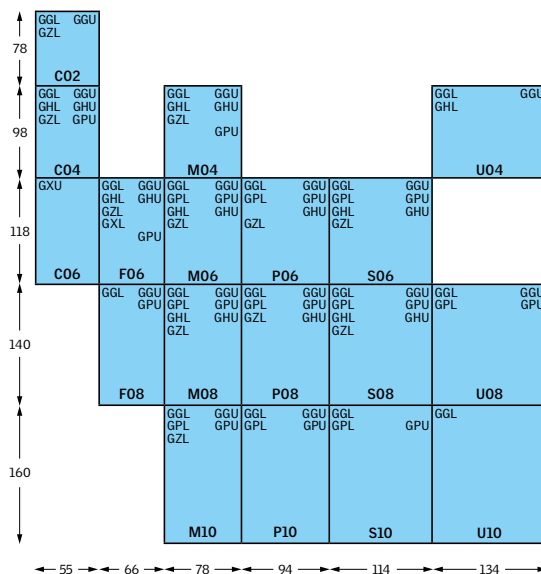

Prehľad najbežnejších veľkostí strešných okien

Strešné okná