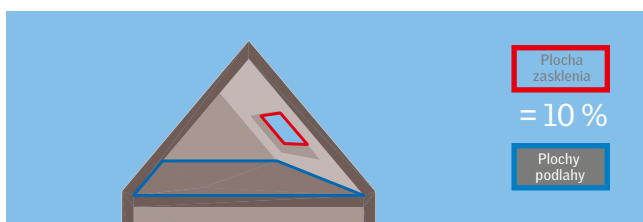

Dostatočné presvetlenie

Pre zaistenie dostatočného osvetlenia miestnosti odporúčame, aby presklenná plocha okna tvorila najmenej 10 % podlahovej plochy miestnosti.