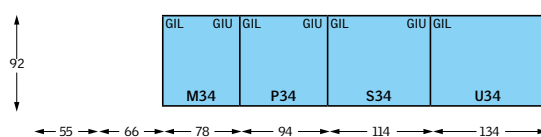

Strešné doplnkové okná