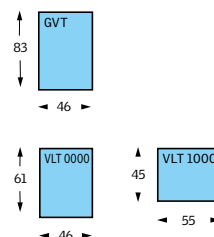

Strešný výlez