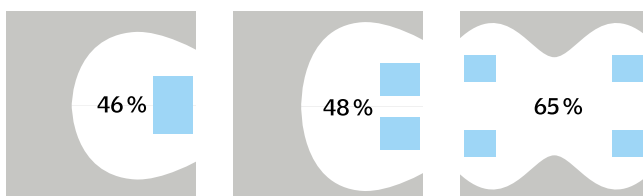

### Formy presvetlenia podľa tvaru a typu strechy

Pre rôzne typy a tvary striech a podľa požiadavky na rozloženie osvetlenia môžeme zvoliť zo širokej ponuky strešných a doplnkových okien alebo svetlovodov.

Presvetlenie domu s plochou strechou oknom do plochej strechy.

Privedenie denného svetla svetlovodom do miestnosti, ktoré sú uprostred dispozície domu (napr. chodby, šatníky, kúpeľne).

Presvetlenie domu s plochou strechou oknom do plochej strechy a svetlovodom do plochej strechy.

### Rozmiestnenie a počet okien

Rozloženie denného svetla v miestnosti je ovplyvnené najmä rozmiestnením strešných okien. Na obrázku je znázornené osvetlenie jedným strešným oknom a zmena osvetlenia použitím rovnomernejšieho rozmiestnenia strešných okien vzhľadom k miestnosti.