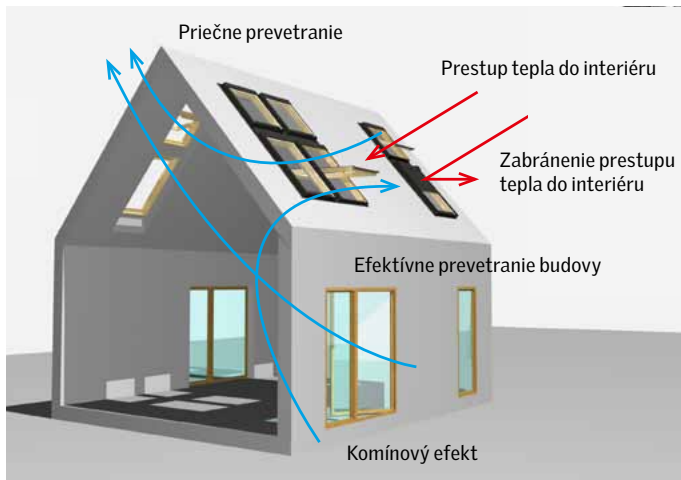

Presvetlenie domu s plochou strechou oknom do plochej strechy.

Privedenie denného svetla svetlovodom do miestnosti, ktoré sú uprostred dispozície domu (napr. chodby, šatníky, kúpeľne).

Presvetlenie domu s plochou strechou oknom do plochej strechy a svetlovodom do plochej strechy.

### Rozmiestnenie a počet okien

Rozloženie denného svetla v miestnosti je ovplyvnené najmä rozmiestnením strešných okien. Na obrázku je znázornené osvetlenie jedným strešným oknom a zmena osvetlenia použitím rovnomernejšieho rozmiestnenia strešných okien vzhľadom k miestnosti.

### Správne umiestnenie okna

Pri výbere správnej veľkosti okna je dôležité zobrať do úvahy sklon strechy a výšku osadenia okna. Pre dosiahnutie optimálneho výhľadu odporúčame:

- umiestniť okno do podobnej výšky ako bežné okno v zvislej stene,
- spodnú hranu okna do výšky 85-100 cm od podlahy,
- hornú hranu okna do výšky 185-220 cm od podlahy.

## 2. Čerstvý vzduch a príjemná vnútorná klíma

V snahe zabrániť vzniku tepelných strát býva často podceňovaná nutnosť vetrať. Nedostatočné vetranie má za následok vysokú koncentráciu škodlivého CO<sub>2</sub>, nedostatok kyslíka a vysoký výskyt prachových častíc vo vzduchu, ktoré vdychujeme. Pri nedostatočnom vetraní sa v interiéri zvyšuje vlhkosť vzduchu spôsobená bežnými domácimi činnosťami, ktorá môže viesť ku vzniku plesní a ďalších alergénov a rovnako k nežiadúcej kondenzácii na oknách.