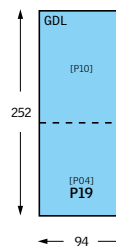

Strešný balkón