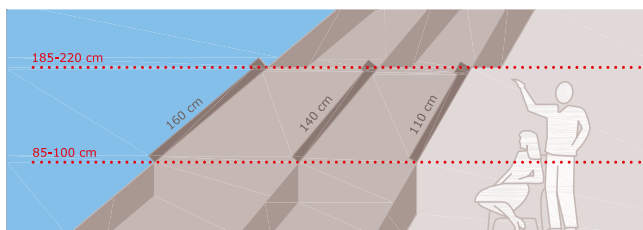

### Rozmiestnenie a počet okien

Rozloženie denného svetla v miestnosti je ovplyvnené najmä rozmiestnením strešných okien. Na obrázku je znázornené osvetlenie jedným strešným oknom a zmena osvetlenia použitím rovnomernejšieho rozmiestnenia strešných okien vzhľadom k miestnosti.

### Správne umiestnenie okna

Pri výbere správnej veľkosti okna je dôležité zobrať do úvahy sklon strechy a výšku osadenia okna. Pre dosiahnutie optimálneho výhľadu odporúčame:

- umiestniť okno do podobnej výšky ako bežné okno v zvislej stene,
- spodnú hranu okna do výšky 85-100 cm od podlahy,
- hornú hranu okna do výšky 185-220 cm od podlahy.